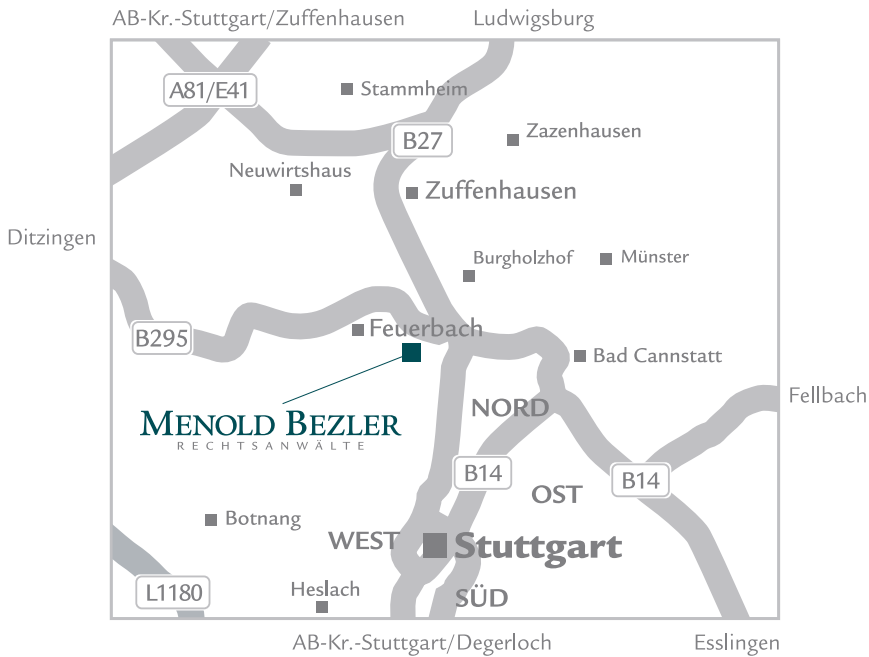

MENOLD BEZLER

RECHTSANWÄLTE

Menold Bezler Rechtsanwälte Partnerschaft
Stresemannstraße 79, 70191 Stuttgart
und Rhein Stahlstraße 3, 70469 Stuttgart
Anfahrt über Stresemannstraße 79
Telefon +49 711 86040-00, Telefax +49 711 86040-01
kontakt@menoldbezler.de, www.menoldbezler.de

Anfahrt auf der Autobahn A8 aus Richtung Karlsruhe:

Am Autobahnkreuz Leonberg auf die Autobahn A81 Richtung Heilbronn wechseln. Verlassen Sie die Autobahn A81 an der Anschlussstelle Stuttgart-Feuerbach (18) und fahren Sie auf die B295 (Weilimdorfer Straße, später Ditzinger Straße) Richtung Stuttgart, folgen Sie dem Straßenverlauf für etwa 10 km. Biegen Sie rechts in die Maybachstraße. Nach 400 m biegen Sie links in die Stresemannstraße.

Anfahrt auf der Autobahn A81 aus Richtung Singen:

Verlassen Sie die Autobahn A81 am Autobahnkreuz Stuttgart und folgen Sie der A831 in Richtung Stuttgart / Stuttgart-Vaihingen. Nach 2,8 km fahren Sie auf die B14 Richtung S-Nord. Verlassen Sie die B14 nach 2,9 km und fahren Sie weiter geradeaus in die Wildparkstraße. Nach 16 km fahren Sie rechts in die Rotenwaldstraße. Nach 0,9 km biegen Sie links in die L1187 (Geisseichstraße später Am Kräherwald). Nach 2,1 km biegen Sie links in die Stresemannstraße.

Anfahrt auf der Autobahn A8 aus Richtung Ulm / München:

Verlassen Sie die Autobahn A8 an der Anschlussstelle Wendlingen (55) und folgen Sie der B313 in Richtung Esslingen, Plochingen. Nach 5,9 km wechseln Sie auf die B10 in Richtung Plochingen, Esslingen, Stuttgart und folgen dem Straßenverlauf für 23 km. Nach 0,6 km fahren Sie auf die B295 bis zur Pragkreuzung (Bosch Turm) und biegen links in die Stresemannstraße.

Anfahrt auf der Autobahn A81 aus Richtung Heilbronn:

Verlassen Sie die Autobahn A81 an der Anschlussstelle Stuttgart-Zuffenhausen (17) und fahren Sie auf die B10 Richtung Stuttgart-Zentrum. Nach 8,8 km biegen Sie an der Pragkreuzung (Bosch Turm) halbrechts in die Stresemannstraße.

Besucherparkplätze stehen Ihnen in der Tiefgarage, Anfahrt über Stresemannstraße 79, zur Verfügung.

Anfahrt vom Flughafen:

Nehmen Sie ein Taxi in die Stresemannstraße 79 (etwa 30 Minuten vom Flughafen oder 10 Minuten vom Hauptbahnhof). Nehmen Sie die S-Bahn, Linie S2 Richtung Schorndorf oder S3 Richtung Backnang, und fahren Sie bis Stuttgart Hauptbahnhof. Nehmen Sie dann die U-Bahn (siehe unten) oder ein Taxi.

Anfahrt mit der U-Bahn (SSB) vom Hauptbahnhof:

Nehmen Sie die U6 Richtung Gerlingen oder die U7 in Richtung Mönchfeld. Steigen Sie an der Haltestelle Pragsattel aus und nehmen Sie den Ausgang in Richtung Bosch Turm, Busbahnhof. An der Mercedes-Benz Bank gehen Sie links in die Stresemannstraße.